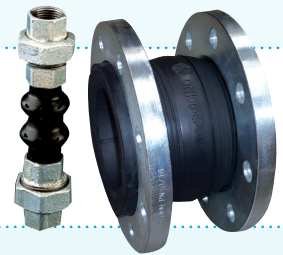

COUDE BRIDE
EN FONTE DUCTILE

ESSE DE RÉGLAGE

TEE A 3 EMBOÏEMENT
EN FD POUR T-PVC

TEE BRIDE EN FT
DUCTILE

FILTRE A TAMIS A BRIDE

JOINT GIBAULT
POUR TUYAUX EN PVC

BRIDE UNIVERSELLE
LARGE TOLÉRANCE

VENTOUSE
TRIPLE-FONCTIONS

VENTOUSE
SIMPLE FONCTION

BRANCHEMENTS

BOUCHE A CLÉ
EN FONTE RONDE ET CARRE

COLLIER PEC EN FONTE
DUCTILE POUR TUBE-PVC-PEHD-FONTE

COMPTEUR A BRIDE
POUR EAU FROIDE

TABERNACLE PM ET GM

COMPENSATEUR DE DILATATION
EN CAOUTCHOUC A BRIDE ET TARAUDÉ

ROBINET DE COMPTEUR
ÉQUERRE

ROBINET DE COMPTEUR
À TOURNANT

ROBINET PEC VERTICALE
TIGE PLEIN

ROBINET D'ARRÊT

CLAPET EN LAITON

VANNE 3 PIÈCES INOX

VANNE A VOLANT EN LAITON

VANNE A BILLE EN LAITON