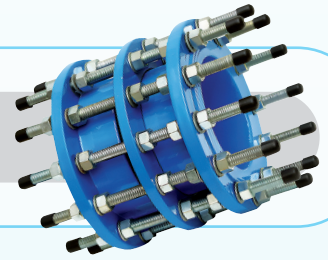

A BATTANT A BRIDE

A BRIDE AXIAL

A BOULE TARAUDE

**CLAPETS
ANTI-RETOUR**

A BATTANT SANDWICH

DOUBLE BATTANT

A PIED A BRIDE

RACCORDEMENTS

FILTRES

BRIDE MAJOR EN FD
POUR TUBE-PVC ET PEHD ET FD

RÉDUCTION BRIDE
EN FTE DUCTILE

JOINT DE DÉMONTAGE
AUTOBUTÉ EN FONTE DUCTILE

JOINT UNIVERSAL
LARGE TOLERANCE

STABILISATEUR
D'ÉCOULEMENT S3D

COUDE A
EMBOÏEMENT
EN FD POUR T-PVC

COUDE BRIDE
EN FONTE DUCTILE

ESSE DE RÉGLAGE

TEE A 3 EMBOÏEMENT
EN FD POUR T-PVC

TEE BRIDE EN FT
DUCTILE

FILTRE A TAMIS A BRIDE

JOINT GIBAULT
POUR TUYAUX EN PVC

BRIDE UNIVERSELLE
LARGE TOLÉRANCE

VENTOUSE
TRIPLE-FONCTIONS

VENTOUSE
SIMPLE FONCTION

BRANCHEMENTS

BOUCHE A CLÉ
EN FONTE RONDE ET CARRE

COLLIER PEC EN FONTE
DUCTILE POUR TUBE-PVC-PEHD-FONTE

COMPTEUR A BRIDE
POUR EAU FROIDE

TABERNACLE PM ET GM

COMPENSATEUR DE DILATATION
EN CAOUTCHOUC A BRIDE ET TARAUDÉ